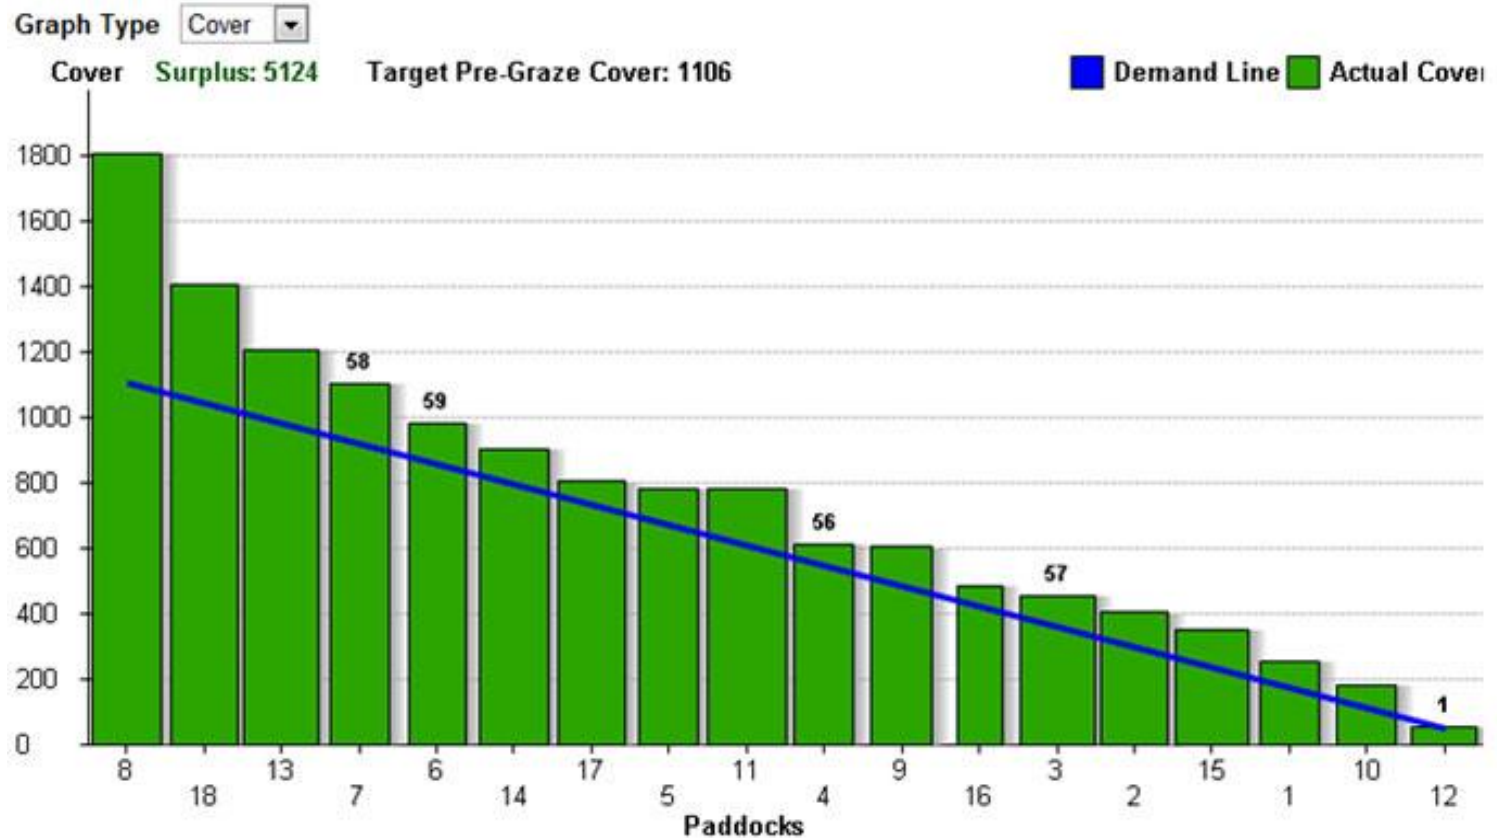

Gras overschot