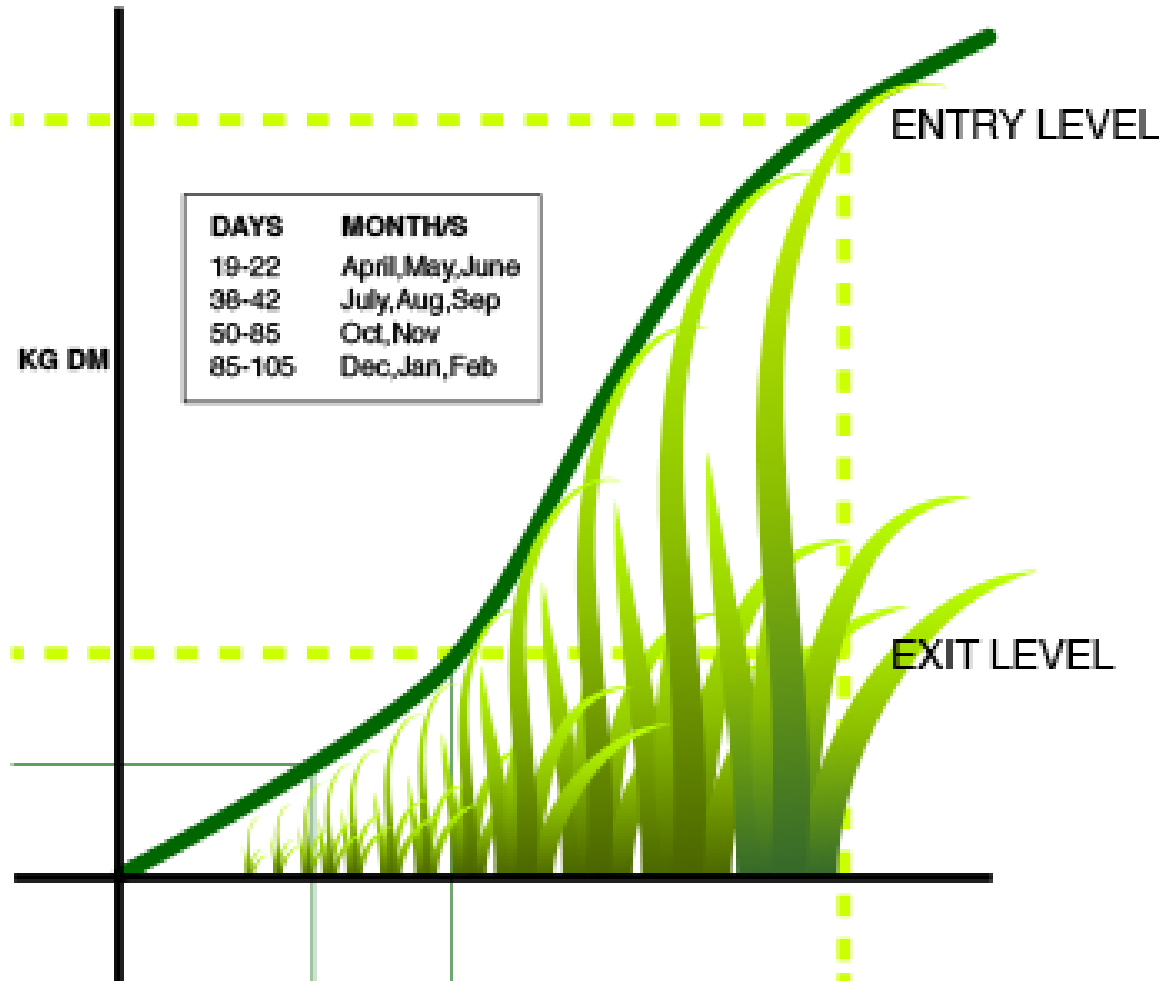

# De Raesfeltstede – Melkveebedrijf Keuper

Megchelen

- 115 melkkoeien
- 50 stuks jongvee
- 54 ha gras
- 44 ha beweidbaar voor melkkoeien

# Bedrijfsvoering in dienst van weiden

- Maximale grasgroei realiseren (streven naar >13t gem)
- Hoge grasopname per koe ( >3000 kg)
- Verlengen graasseizoen ( >250dgn)
- Voorjaarskalvende veestapel

# Grasgroeicurve

# Maximale grasgroei realiseren

- Weiden in dienst van de grasgroei
- Meer grasgroei = meer (koeien) melken
- Afgrazen tot 4 cm
- Inscharen bij 2,5 – 3 bladstadium
- Rotatielengte aanpassen door het seizoen