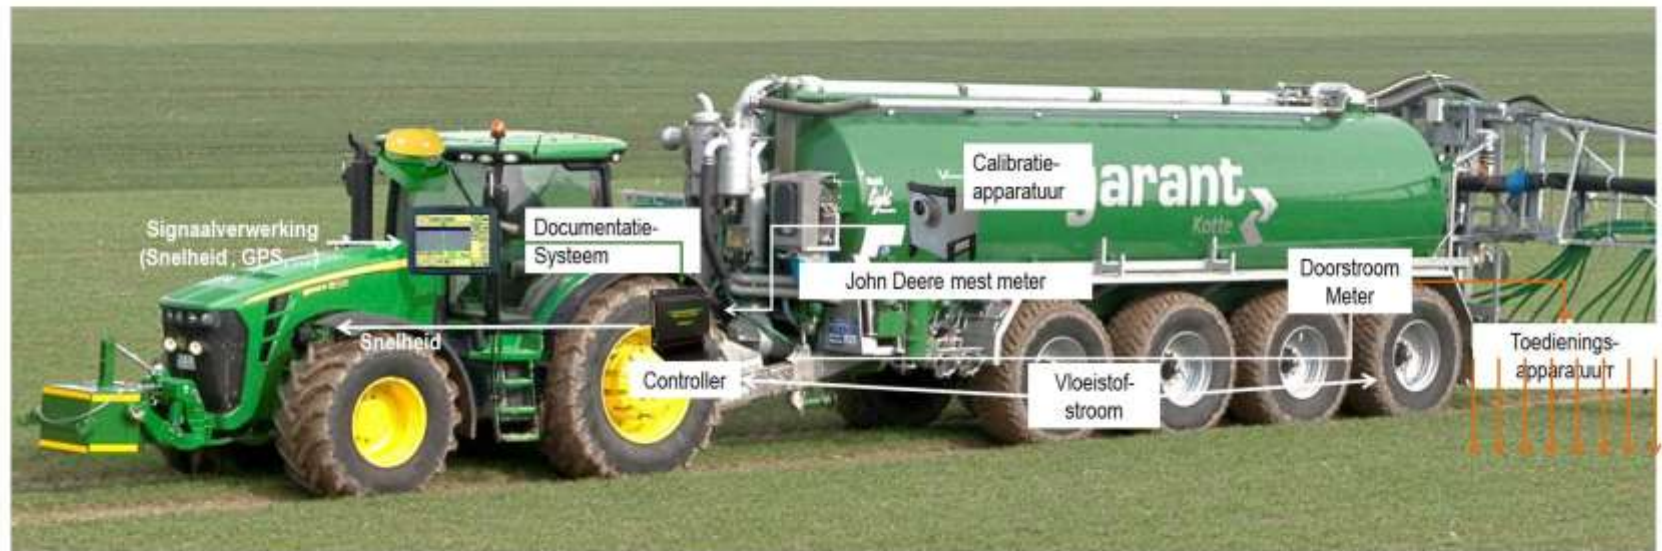

Bemesting straks: van kuubs naar kilo's

NIRS-technologie